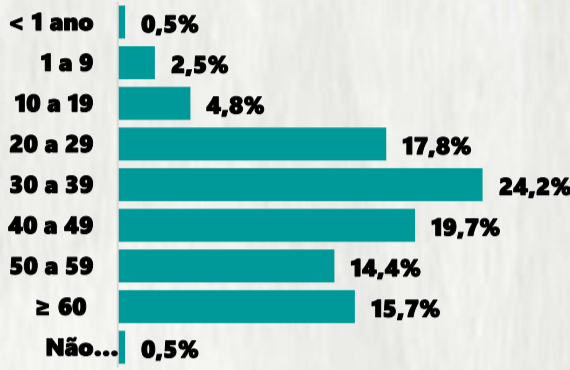

CASOS RECUPERADOS

370.710

ÓBITOS CONFIRMADOS

9.858

Fonte: Painel COVID-19 MG/Sala de Situação/SubVS/SES/MG. Dados parciais, sujeitos a alterações. Atualizado em 25/11/2020.

TOTAL DE CASOS CONFIRMADOS: soma dos casos confirmados que não evoluíram para óbito e dos óbitos confirmados por COVID-19.
CASOS RECUPERADOS: casos confirmados de COVID-19 que receberam alta hospitalar e/ou cumpriram isolamento domiciliar de 10 dias E estão há 72h assintomáticos (sem a utilização de medicamentos sintomáticos) E sem intercorrências.
CASOS EM ACOMPANHAMENTO: casos confirmados de COVID-19 que não evoluíram para óbito, cuja condição clínica permanece sendo acompanhada ou aguarda atualização pelos municípios.
ÓBITOS CONFIRMADOS: óbitos confirmados para COVID-19.

Nº DE CASOS CONFIRMADOS NAS ÚLTIMAS 24H

4.006

Nº DE ÓBITOS CONFIRMADOS NAS ÚLTIMAS 24H

54

Observação: o "número de casos e óbitos confirmados nas últimas 24h" pode não retratar a ocorrência de novos casos no período, mas o total de casos notificados à SES/MG nas últimas 24h.

1 PERFIL EPIDEMIOLÓGICO DOS CASOS CONFIRMADOS DE COVID-19 QUE NÃO EVOLUÍRAM PARA ÓBITO, MG, 2020

POR SEXO

POR FAIXA ETÁRIA

RAÇA/COR

Média de idade dos casos confirmados: 42 anos

COMORBIDADE *

SIM 7% NÃO 8% N.I. 85%

2 PERFIL EPIDEMIOLÓGICO DOS ÓBITOS CONFIRMADOS DE COVID-19, MG, 2020

POR SEXO

POR FAIXA ETÁRIA

COMORBIDADE *

75% dos óbitos com comorbidade

Média de idade dos óbitos confirmados*: 71 anos

80% com 60 anos ou mais