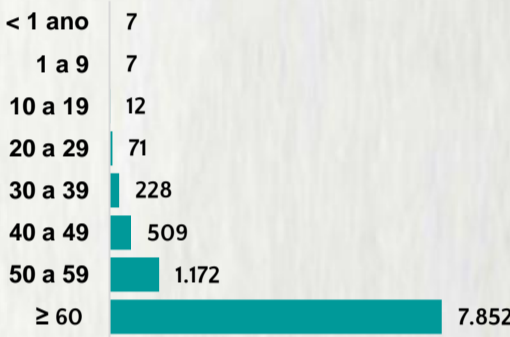

1 PERFIL EPIDEMIOLÓGICO DOS CASOS CONFIRMADOS DE COVID-19 QUE NÃO EVOLUÍRAM PARA ÓBITO, MG, 2020

POR SEXO

POR FAIXA ETÁRIA

RAÇA/COR

Média de idade dos casos confirmados: 42 anos

COMORBIDADE *

SIM 7% NÃO 8% N.I. 85%

*Dados parciais, aguardando atualização dos municípios. N.I.: Não informado

Fonte: Sala de Situação/SubVS/SES-MG; E-SUS VE; SIVEP-Gripe. Dados parciais, sujeitos a alterações. Atualizado em 25/11/2020.

2 PERFIL EPIDEMIOLÓGICO DOS ÓBITOS CONFIRMADOS DE COVID-19, MG, 2020

POR SEXO

POR FAIXA ETÁRIA

COMORBIDADE *

75% dos óbitos com comorbidade

Média de idade dos óbitos confirmados*: 71 anos

80% com 60 anos ou mais

RAÇA/COR

Nº DE MUNICÍPIOS COM ÓBITO

LETALIDADE

2,4%

ÓBITOS REGISTRADOS NAS ÚLTIMAS 24 HORAS, POR DATA DE OCORRÊNCIA

*O aumento no número de óbitos registrados nas últimas 24h pode não representar um aumento na transmissão, mas a qualificação do sistema de informação, com encerramento de óbitos ocorridos anteriormente e que estavam em investigação.