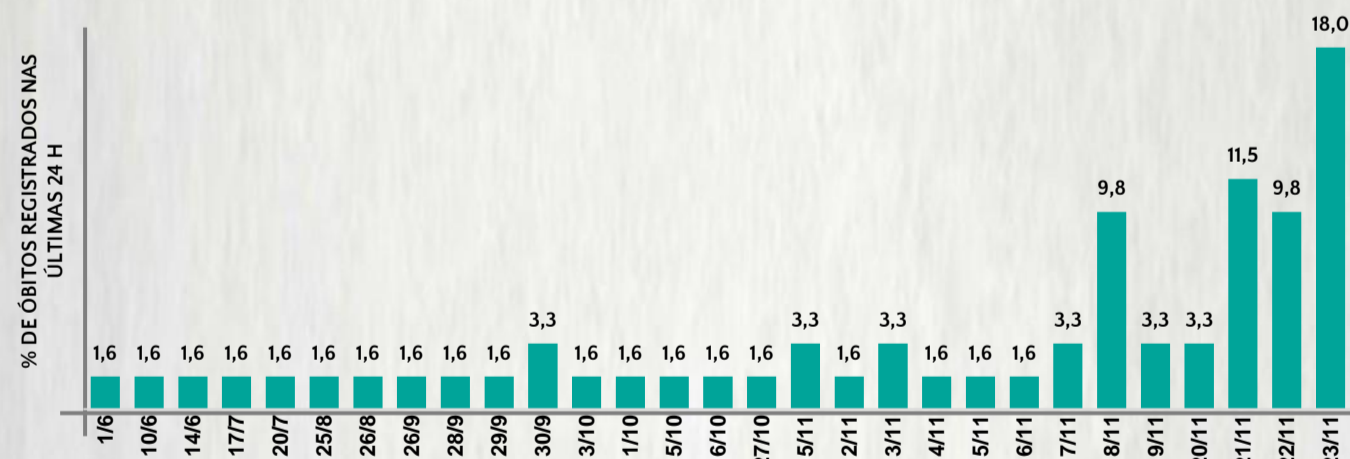

Nº DE CASOS CONFIRMADOS NAS ÚLTIMAS 24H

4.006

Nº DE ÓBITOS CONFIRMADOS NAS ÚLTIMAS 24H

54

Observação: o "número de casos e óbitos confirmados nas últimas 24h" pode não retratar a ocorrência de novos casos no período, mas o total de casos notificados à SES/MG nas últimas 24h.

2 PERFIL EPIDEMIOLÓGICO DOS ÓBITOS CONFIRMADOS DE COVID-19, MG, 2020

POR SEXO

POR FAIXA ETÁRIA

COMORBIDADE *

75% dos óbitos com comorbidade

Média de idade dos óbitos confirmados*: 71 anos

80% com 60 anos ou mais

RAÇA/COR

Nº DE MUNICÍPIOS COM ÓBITO

LETALIDADE

2,4%

ÓBITOS REGISTRADOS NAS ÚLTIMAS 24 HORAS, POR DATA DE OCORRÊNCIA

*O aumento no número de óbitos registrados nas últimas 24h pode não representar um aumento na transmissão, mas a qualificação do sistema de informação, com encerramento de óbitos ocorridos anteriormente e que estavam em investigação.