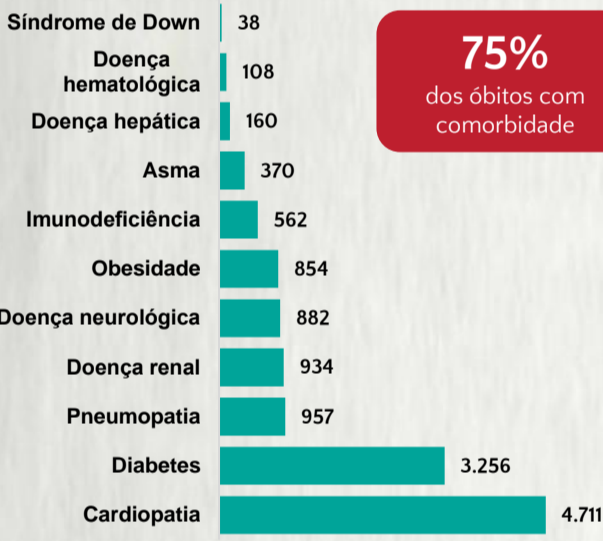

1 PERFIL EPIDEMIOLÓGICO DOS CASOS CONFIRMADOS DE COVID-19 QUE NÃO EVOLUÍRAM PARA ÓBITO, MG, 2020

POR SEXO

POR FAIXA ETÁRIA

RAÇA/COR

Média de idade dos casos confirmados: 42 anos

COMORBIDADE *

SIM 7% NÃO 8% N.I. 85%

*Dados parciais, aguardando atualização dos municípios. N.I.: Não informado

Fonte: Sala de Situação/SubVS/SES-MG; E-SUS VE; SIVEP-Gripe. Dados parciais, sujeitos a alterações. Atualizado em 25/11/2020.

2 PERFIL EPIDEMIOLÓGICO DOS ÓBITOS CONFIRMADOS DE COVID-19, MG, 2020

POR SEXO

POR FAIXA ETÁRIA

COMORBIDADE *

75% dos óbitos com comorbidade

Média de idade dos óbitos confirmados*: 71 anos

80% com 60 anos ou mais

RAÇA/COR

Nº DE MUNICÍPIOS COM ÓBITO

LETALIDADE

2,4%

ÓBITOS REGISTRADOS NAS ÚLTIMAS 24 HORAS, POR DATA DE OCORRÊNCIA

*O aumento no número de óbitos registrados nas últimas 24h pode não representar um aumento na transmissão, mas a qualificação do sistema de informação, com encerramento de óbitos ocorridos anteriormente e que estavam em investigação.