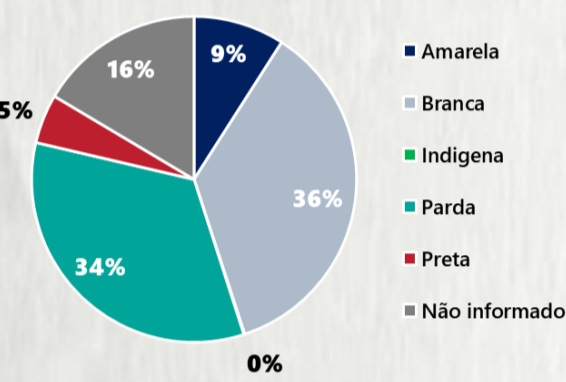

1 PERFIL EPIDEMIOLÓGICO DOS CASOS CONFIRMADOS DE COVID-19 QUE NÃO EVOLUÍRAM PARA ÓBITO, MG, 2020

POR SEXO

POR FAIXA ETÁRIA

RAÇA/COR

Média de idade dos casos confirmados: 42 anos

COMORBIDADE *

SIM 7% NÃO 8% N.I. 85%

2 PERFIL EPIDEMIOLÓGICO DOS ÓBITOS CONFIRMADOS DE COVID-19, MG, 2020

POR SEXO

POR FAIXA ETÁRIA

COMORBIDADE *

75% dos óbitos com comorbidade

Média de idade dos óbitos confirmados*: 71 anos

80% com 60 anos ou mais