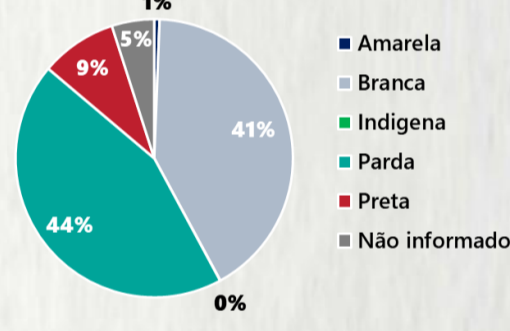

2 PERFIL EPIDEMIOLÓGICO DOS ÓBITOS CONFIRMADOS DE COVID-19, MG, 2020

POR SEXO

POR FAIXA ETÁRIA

COMORBIDADE *

75% dos óbitos com comorbidade

Média de idade dos óbitos confirmados*: 71 anos

80% com 60 anos ou mais

RAÇA/COR

Nº DE MUNICÍPIOS COM ÓBITO

LETALIDADE

2,4%

ÓBITOS REGISTRADOS NAS ÚLTIMAS 24 HORAS, POR DATA DE OCORRÊNCIA

*O aumento no número de óbitos registrados nas últimas 24h pode não representar um aumento na transmissão, mas a qualificação do sistema de informação, com encerramento de óbitos ocorridos anteriormente e que estavam em investigação.