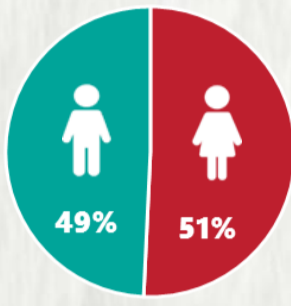

1 PERFIL EPIDEMIOLÓGICO DOS CASOS CONFIRMADOS DE COVID-19 QUE NÃO EVOLUÍRAM PARA ÓBITO, MG, 2020

POR SEXO

POR FAIXA ETÁRIA

RAÇA/COR

Média de idade dos casos confirmados: 42 anos

COMORBIDADE *

SIM 7% NÃO 8% N.I. 85%