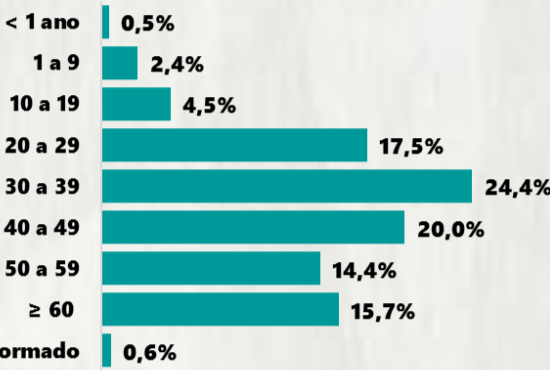

CASOS RECUPERADOS

283.568

ÓBITOS CONFIRMADOS

7.992

Fonte: Painel COVID-19 MG/Sala de Situação/SubVS/SES/MG. Dados parciais, sujeitos a alterações. Atualizado em 09/10/2020.

TOTAL DE CASOS CONFIRMADOS: soma dos casos confirmados que não evoluíram para óbito e dos óbitos confirmados por COVID-19.
CASOS RECUPERADOS: casos confirmados de COVID-19 que receberam alta hospitalar e/ou cumpriram isolamento domiciliar de 10 dias E estão há 72h assintomáticos (sem a utilização de medicamentos sintomáticos) E sem intercorrências.
CASOS EM ACOMPANHAMENTO: casos confirmados de COVID-19 que não evoluíram para óbito, cuja condição clínica permanece sendo acompanhada ou aguarda atualização pelos municípios.
ÓBITOS CONFIRMADOS: óbitos confirmados para COVID-19.

Nº DE CASOS CONFIRMADOS NAS ÚLTIMAS 24H

3.049

Nº DE ÓBITOS CONFIRMADOS NAS ÚLTIMAS 24H

95

Observação: o "número de casos e óbitos confirmados nas últimas 24h" pode não retratar a ocorrência de novos casos no período, mas o total de casos notificados à SES/MG nas últimas 24h.

1 PERFIL EPIDEMIOLÓGICO DOS CASOS CONFIRMADOS DE COVID-19 QUE NÃO EVOLUÍRAM PARA ÓBITO, MG, 2020

POR SEXO

POR FAIXA ETÁRIA

RAÇA/COR

Média de idade dos casos confirmados: 42 anos

COMORBIDADE *

SIM 8% NÃO 9% N.I. 83%