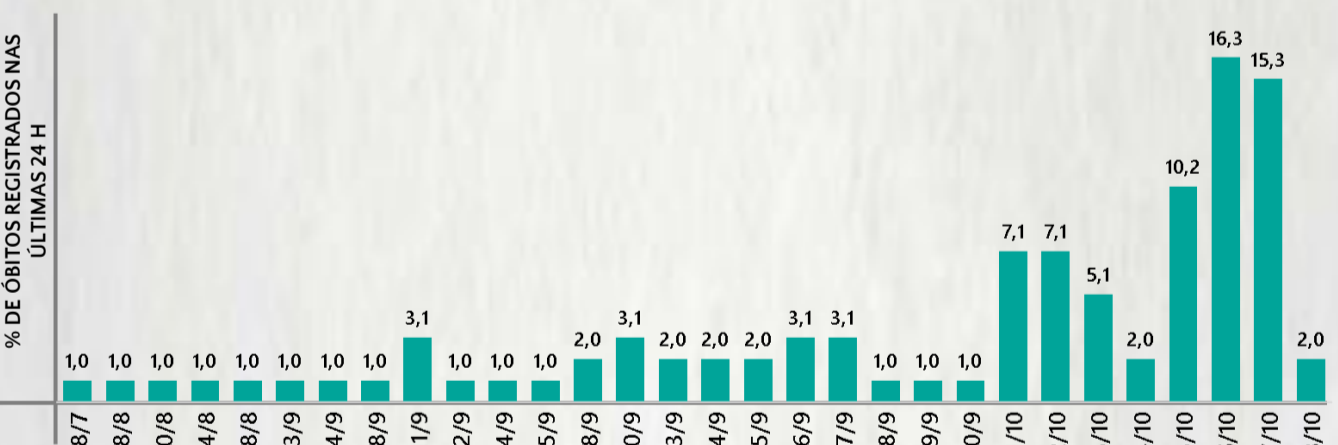

2 PERFIL EPIDEMIOLÓGICO DOS ÓBITOS CONFIRMADOS DE COVID-19, MG, 2020

POR SEXO

POR FAIXA ETÁRIA

Média de idade dos óbitos confirmados*: 71 anos

79% com 60 anos ou mais

COMORBIDADE *

75% dos óbitos com comorbidade

RAÇA/COR

Nº DE MUNICÍPIOS COM ÓBITO

LETALIDADE

2,5%

ÓBITOS REGISTRADOS NAS ÚLTIMAS 24 HORAS, POR DATA DE OCORRÊNCIA

*O aumento no número de óbitos registrados nas últimas 24h pode não representar um aumento na transmissão, mas a qualificação do sistema de informação, com encerramento de óbitos ocorridos anteriormente e que estavam em investigação.
NI = Não informado