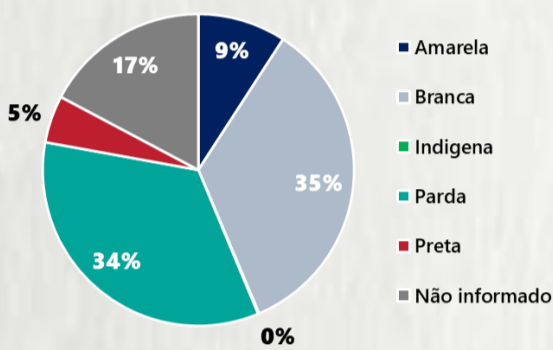

1 PERFIL EPIDEMIOLÓGICO DOS CASOS CONFIRMADOS DE COVID-19 QUE NÃO EVOLUÍRAM PARA ÓBITO, MG, 2020

POR SEXO

POR FAIXA ETÁRIA

RAÇA/COR

Média de idade dos casos confirmados: 42 anos

COMORBIDADE *

SIM 8% NÃO 9% N.I. 83%

2 PERFIL EPIDEMIOLÓGICO DOS ÓBITOS CONFIRMADOS DE COVID-19, MG, 2020

POR SEXO

POR FAIXA ETÁRIA

Média de idade dos óbitos confirmados*: 71 anos

79% com 60 anos ou mais

COMORBIDADE *

75% dos óbitos com comorbidade