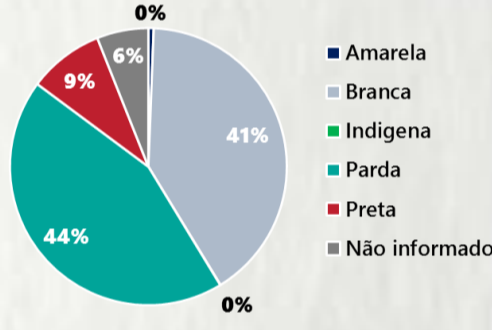

2 PERFIL EPIDEMIOLÓGICO DOS ÓBITOS CONFIRMADOS DE COVID-19, MG, 2020

POR SEXO

POR FAIXA ETÁRIA

Média de idade dos óbitos confirmados*: 71 anos

79% com 60 anos ou mais

COMORBIDADE *

75% dos óbitos com comorbidade

RAÇA/COR

Nº DE MUNICÍPIOS COM ÓBITO

LETALIDADE

2,5%

ÓBITOS REGISTRADOS NAS ÚLTIMAS 24 HORAS, POR DATA DE OCORRÊNCIA

*O aumento no número de óbitos registrados nas últimas 24h pode não representar um aumento na transmissão, mas a qualificação do sistema de informação, com encerramento de óbitos ocorridos anteriormente e que estavam em investigação.
NI = Não informado