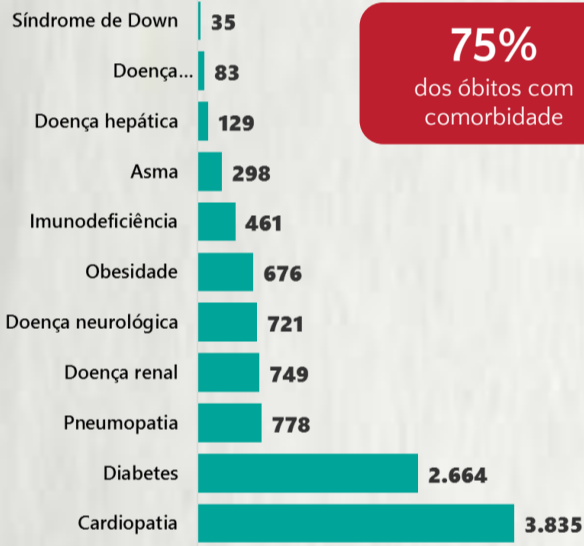

1 PERFIL EPIDEMIOLÓGICO DOS CASOS CONFIRMADOS DE COVID-19 QUE NÃO EVOLUÍRAM PARA ÓBITO, MG, 2020

POR SEXO

POR FAIXA ETÁRIA

RAÇA/COR

Média de idade dos casos confirmados: 42 anos

COMORBIDADE *

SIM 8% NÃO 9% N.I. 83%

2 PERFIL EPIDEMIOLÓGICO DOS ÓBITOS CONFIRMADOS DE COVID-19, MG, 2020

POR SEXO

POR FAIXA ETÁRIA

Média de idade dos óbitos confirmados*: 71 anos

79% com 60 anos ou mais

COMORBIDADE *

75% dos óbitos com comorbidade

RAÇA/COR

Nº DE MUNICÍPIOS COM ÓBITO

LETALIDADE

2,5%

ÓBITOS REGISTRADOS NAS ÚLTIMAS 24 HORAS, POR DATA DE OCORRÊNCIA

*O aumento no número de óbitos registrados nas últimas 24h pode não representar um aumento na transmissão, mas a qualificação do sistema de informação, com encerramento de óbitos ocorridos anteriormente e que estavam em investigação.
NI = Não informado