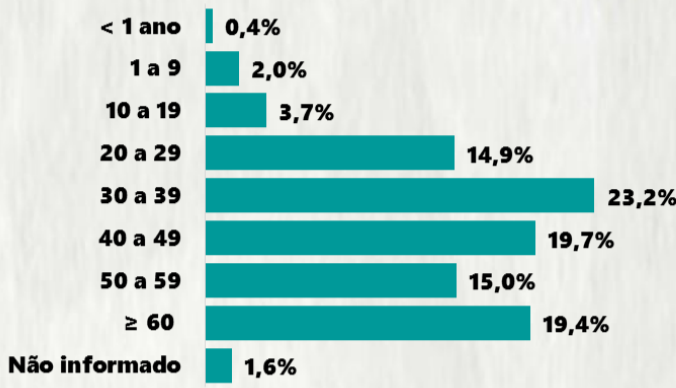

POR FAIXA ETÁRIA

Média de idade dos casos confirmados: 44 anos

COMORBIDADE *

*Dados parciais, aguardando atualização dos municípios. N.I.: Não informado

Fonte: Sala de Situação/SubVS/SES-MG; E-SUS VE; SIVEP-Gripe. Dados parciais, sujeitos a alterações. Atualizado em 27/08/2020.