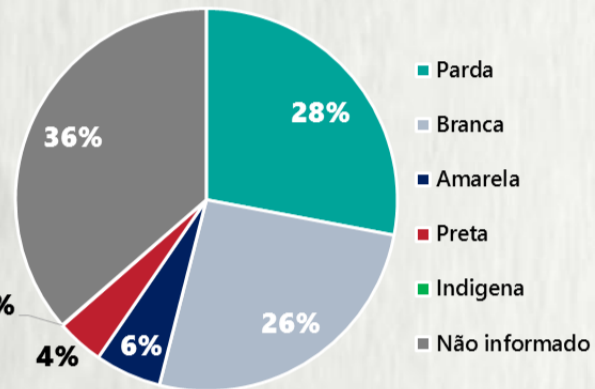

BOLETIM EPIDEMIOLÓGICO

COVID-19: Doença causada pelo coronavírus – 19

27 de agosto de 2020 - 10:00

CENÁRIO EM MINAS GERAIS COVID-19 Coronavírus

TOTAL DE CASOS CONFIRMADOS

205.942

CASOS EM ACOMPANHAMENTO

30.926

CASOS RECUPERADOS

169.967

ÓBITOS CONFIRMADOS

5.049

Fonte: Painel COVID-19 MG/Sala de Situação/SubVS/SES/MG. Dados parciais, sujeitos a alterações. Atualizado em 27/08/2020.

TOTAL DE CASOS CONFIRMADOS: soma dos casos confirmados que não evoluíram para óbito e dos óbitos confirmados por COVID-19.
CASOS RECUPERADOS: casos confirmados de COVID-19 que receberam alta hospitalar e/ou cumpriram isolamento domiciliar de 10 dias E estão há 72h assintomáticos (sem a utilização de medicamentos sintomáticos) E sem intercorrências.
CASOS EM ACOMPANHAMENTO: casos confirmados de COVID-19 que não evoluíram para óbito, cuja condição clínica permanece sendo acompanhada ou aguarda atualização pelos municípios.
ÓBITOS CONFIRMADOS: óbitos confirmados para COVID-19.

Nº DE CASOS CONFIRMADOS NAS ÚLTIMAS 24H

3.969

Nº DE ÓBITOS CONFIRMADOS NAS ÚLTIMAS 24H

101

Observação: o "número de casos e óbitos confirmados nas últimas 24h" pode não retratar a ocorrência de novos casos no período, mas o total de casos notificados à SES/MG nas últimas 24h.

1 PERFIL EPIDEMIOLÓGICO DOS CASOS CONFIRMADOS DE COVID-19 QUE NÃO EVOLUÍRAM PARA ÓBITO, MG, 2020

POR SEXO

RAÇA/COR