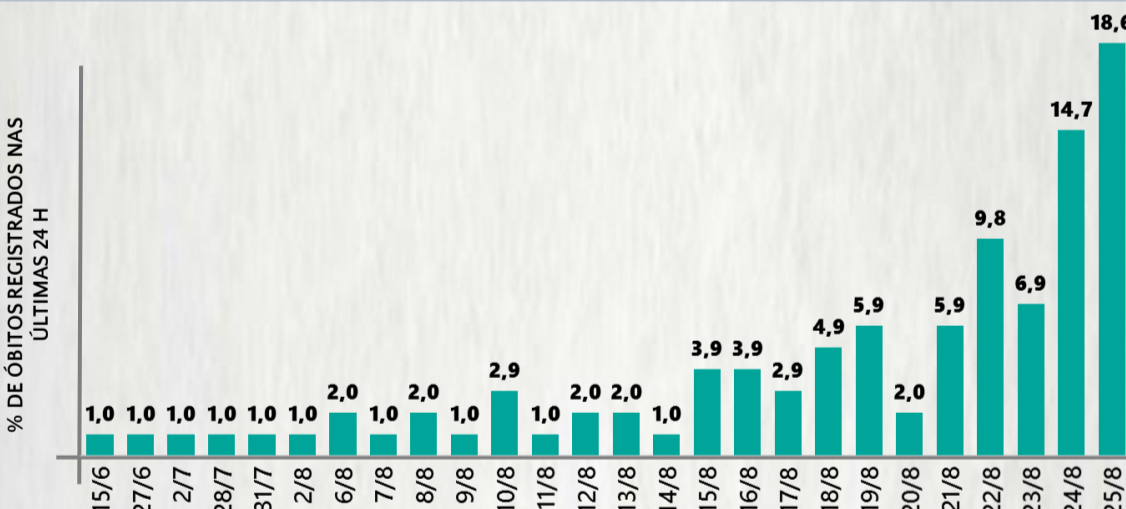

* O aumento no número de óbitos registrados nas últimas 24h pode não representar um aumento na transmissão, mas a qualificação do sistema de informação, com encerramento de óbitos ocorridos anteriormente e que estavam em investigação.

Fonte: SIVEP-Gripe. Sala de Situação/SubVS/SES-MG. Dados parciais, sujeitos a alterações. Atualizado em 27/08/2020.

3 DADOS DE HOSPITALIZAÇÃO E ISOLAMENTO DOMICILIAR DOS CASOS CONFIRMADOS DE COVID-19, MG, 2020

INTERNADOS*

21.533

ISOLAMENTO DOMICILIAR

184.409

*Casos confirmados de COVID-19 que precisaram de internação hospitalar na rede pública ou privada de Minas Gerais. Dados cumulativos, registrados desde o início da pandemia.

Fonte: Painel COVID-19 MG/Sala de Situação/SubVS/SES/MG. Dados parciais, sujeitos a alterações. Atualizado em 27/08/2020.