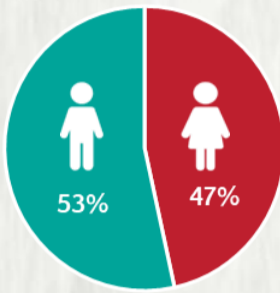

BOLETIM EPIDEMIOLÓGICO

COVID-19: Doença causada pelo coronavírus – 19

27 de agosto de 2020 - 10:00

CENÁRIO EM MINAS GERAIS COVID-19 Coronavírus

TOTAL DE CASOS CONFIRMADOS

205.942

CASOS EM ACOMPANHAMENTO

30.926

CASOS RECUPERADOS

169.967

ÓBITOS CONFIRMADOS

5.049

Fonte: Painel COVID-19 MG/Sala de Situação/SubVS/SES/MG. Dados parciais, sujeitos a alterações. Atualizado em 27/08/2020.

TOTAL DE CASOS CONFIRMADOS: soma dos casos confirmados que não evoluíram para óbito e dos óbitos confirmados por COVID-19.
CASOS RECUPERADOS: casos confirmados de COVID-19 que receberam alta hospitalar e/ou cumpriram isolamento domiciliar de 10 dias E estão há 72h assintomáticos (sem a utilização de medicamentos sintomáticos) E sem intercorrências.
CASOS EM ACOMPANHAMENTO: casos confirmados de COVID-19 que não evoluíram para óbito, cuja condição clínica permanece sendo acompanhada ou aguarda atualização pelos municípios.
ÓBITOS CONFIRMADOS: óbitos confirmados para COVID-19.

Nº DE CASOS CONFIRMADOS NAS ÚLTIMAS 24H

3.969

Nº DE ÓBITOS CONFIRMADOS NAS ÚLTIMAS 24H

101

Observação: o "número de casos e óbitos confirmados nas últimas 24h" pode não retratar a ocorrência de novos casos no período, mas o total de casos notificados à SES/MG nas últimas 24h.

1 PERFIL EPIDEMIOLÓGICO DOS CASOS CONFIRMADOS DE COVID-19 QUE NÃO EVOLUÍRAM PARA ÓBITO, MG, 2020

POR SEXO

RAÇA/COR