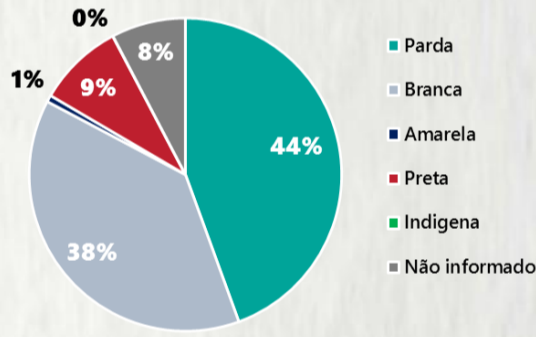

Nº DE MUNICÍPIOS COM ÓBITO

497

LETALIDADE

2,4%

ÓBITOS REGISTRADOS NAS ÚLTIMAS 24 HORAS, POR DATA DE OCORRÊNCIA