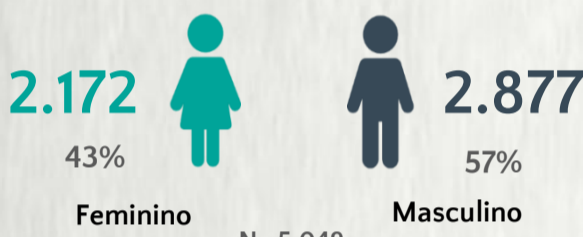

2 PERFIL EPIDEMIOLÓGICO DOS ÓBITOS CONFIRMADOS DE COVID-19, MG, 2020

POR SEXO