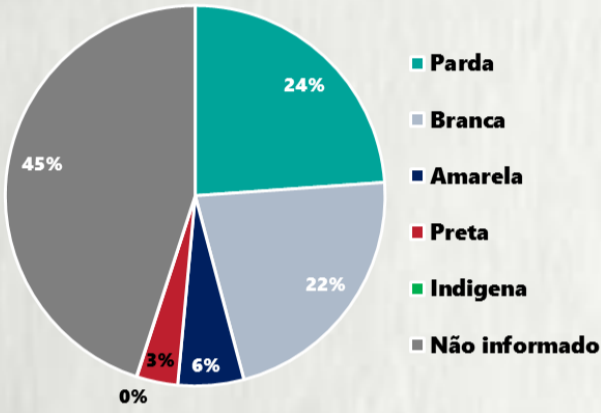

1 PERFIL EPIDEMIOLÓGICO DOS CASOS CONFIRMADOS DE COVID-19 QUE NÃO EVOLUÍRAM PARA ÓBITO, MG, 2020

POR SEXO

POR FAIXA ETÁRIA

Média de idade dos casos confirmados: 42 anos

RAÇA/COR

COMORBIDADE *

*Dados parciais, aguardando atualização dos municípios. N.I.: Não informado

Fonte: Sala de Situação/SubVS/SES-MG; E-SUS VE; SIVEP-Gripe. Dados parciais, sujeitos a alterações. Atualizado em 23/07/2020.

2 PERFIL EPIDEMIOLÓGICO DOS ÓBITOS CONFIRMADOS DE COVID-19, MG, 2020

POR FAIXA ETÁRIA

Média de idade dos óbitos confirmados*: 69 anos

76% com 60 anos ou mais

POR SEXO

RAÇA/COR

Nº DE MUNICÍPIOS COM ÓBITO

LETALIDADE

2,1%

*Os casos que evoluíram a óbito podem ter mais de uma comorbidade. Do total de óbitos confirmados, 173 não tinham comorbidade.