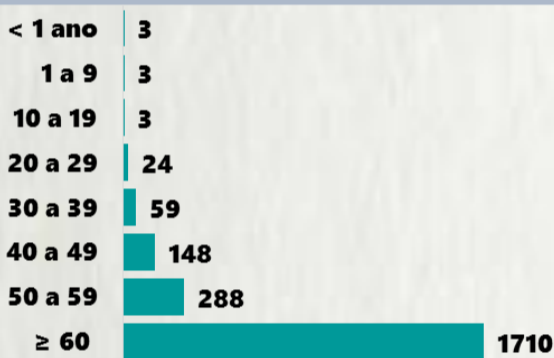

Dos óbitos notificados (N=3.889), 125 encontram-se em investigação e 1526 foram descartados para COVID-19.

Nº DE CASOS CONFIRMADOS NAS ÚLTIMAS 24H

3.827

Nº DE ÓBITOS CONFIRMADOS NAS ÚLTIMAS 24H

72

Observação: o "número de casos e óbitos confirmados nas últimas 24h" pode não retratar a ocorrência de novos casos no período, mas o total de casos notificados à SES/MG nas últimas 24h.

1 PERFIL EPIDEMIOLÓGICO DOS CASOS CONFIRMADOS DE COVID-19 QUE NÃO EVOLUÍRAM PARA ÓBITO, MG, 2020

POR SEXO

POR FAIXA ETÁRIA

Média de idade dos casos confirmados: 42 anos

RAÇA/COR

COMORBIDADE *

*Dados parciais, aguardando atualização dos municípios. N.I.: Não informado

Fonte: Sala de Situação/SubVS/SES-MG; E-SUS VE; SIVEP-Gripe. Dados parciais, sujeitos a alterações. Atualizado em 23/07/2020.

2 PERFIL EPIDEMIOLÓGICO DOS ÓBITOS CONFIRMADOS DE COVID-19, MG, 2020

POR FAIXA ETÁRIA

Média de idade dos óbitos confirmados*: 69 anos

76% com 60 anos ou mais

POR SEXO

RAÇA/COR

Nº DE MUNICÍPIOS COM ÓBITO

LETALIDADE

2,1%

*Os casos que evoluíram a óbito podem ter mais de uma comorbidade. Do total de óbitos confirmados, 173 não tinham comorbidade.