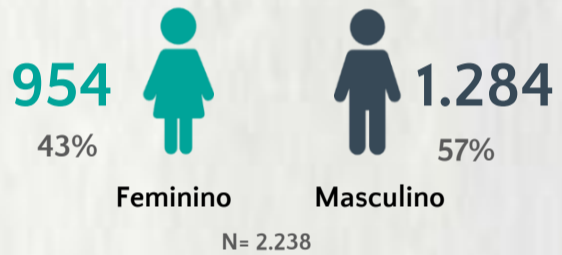

1 PERFIL EPIDEMIOLÓGICO DOS CASOS CONFIRMADOS DE COVID-19 QUE NÃO EVOLUÍRAM PARA ÓBITO, MG, 2020

POR SEXO

POR FAIXA ETÁRIA

Média de idade dos casos confirmados: 42 anos

RAÇA/COR

COMORBIDADE *

*Dados parciais, aguardando atualização dos municípios. N.I.: Não informado

Fonte: Sala de Situação/SubVS/SES-MG; E-SUS VE; SIVEP-Gripe. Dados parciais, sujeitos a alterações. Atualizado em 23/07/2020.

2 PERFIL EPIDEMIOLÓGICO DOS ÓBITOS CONFIRMADOS DE COVID-19, MG, 2020

POR FAIXA ETÁRIA

Média de idade dos óbitos confirmados*: 69 anos

76% com 60 anos ou mais

POR SEXO

RAÇA/COR

Nº DE MUNICÍPIOS COM ÓBITO

LETALIDADE

2,1%

*Os casos que evoluíram a óbito podem ter mais de uma comorbidade. Do total de óbitos confirmados, 173 não tinham comorbidade.