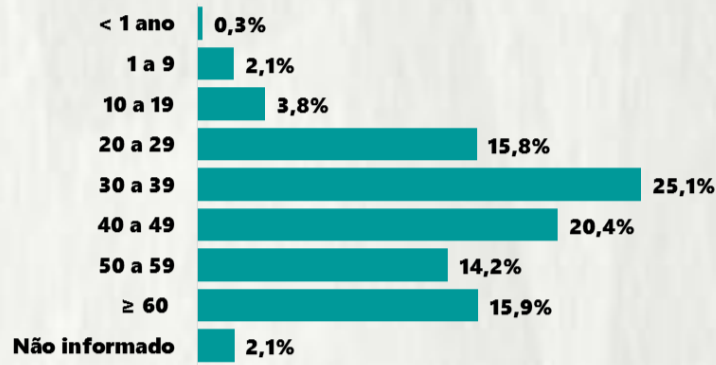

Dos óbitos notificados (N=3.889), 125 encontram-se em investigação e 1526 foram descartados para COVID-19.

Nº DE CASOS CONFIRMADOS NAS ÚLTIMAS 24H

3.827

Nº DE ÓBITOS CONFIRMADOS NAS ÚLTIMAS 24H

72

Observação: o "número de casos e óbitos confirmados nas últimas 24h" pode não retratar a ocorrência de novos casos no período, mas o total de casos notificados à SES/MG nas últimas 24h.

1 PERFIL EPIDEMIOLÓGICO DOS CASOS CONFIRMADOS DE COVID-19 QUE NÃO EVOLUÍRAM PARA ÓBITO, MG, 2020

POR SEXO

POR FAIXA ETÁRIA

Média de idade dos casos confirmados: 42 anos

RAÇA/COR

COMORBIDADE *

*Dados parciais, aguardando atualização dos municípios. N.I.: Não informado

Média de idade dos óbitos confirmados*: 69 anos

76% com 60 anos ou mais

POR SEXO

RAÇA/COR

Nº DE MUNICÍPIOS COM ÓBITO

LETALIDADE

2,1%

*Os casos que evoluíram a óbito podem ter mais de uma comorbidade. Do total de óbitos confirmados, 173 não tinham comorbidade.