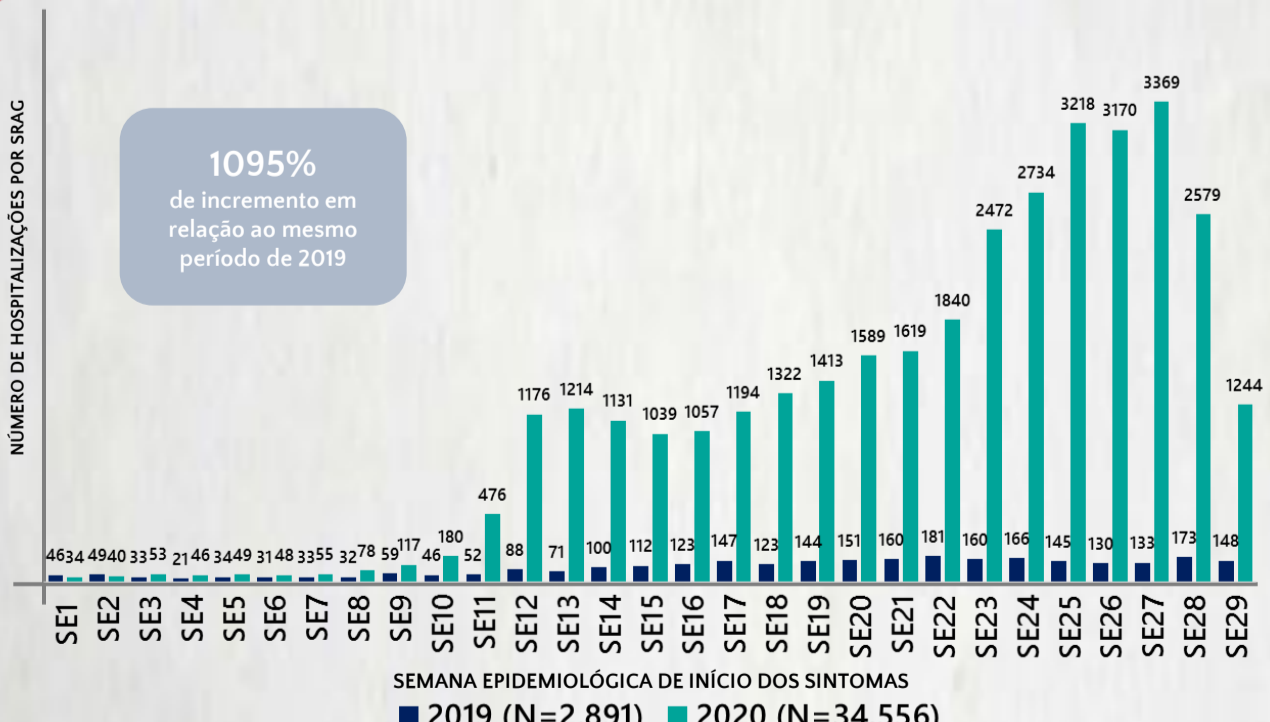

4 NÚMERO DE HOSPITALIZAÇÕES POR SÍNDROME RESPIRATÓRIA AGUDA GRAVE (SRAG) SEGUNDO SEMANA EPIDEMIOLÓGICA (SE) DE INÍCIO DE SINTOMAS, MG, 2019 E 2020

Fonte: SIVEP-Gripe. Dados parciais, sujeitos a alterações. Atualizado em 23/07/2020.

5 DADOS LABORATORIAIS DE COVID-19, REDE PÚBLICA, MINAS GERAIS, 2020

POSITIVOS

14.654

NEGATIVOS

47.288

INCONCLUSIVOS*

1.025

RESULTADOS LIBERADOS

62.967

EM ANÁLISE

1.388

TOTAL

64.355

* Não apresentaram resultados que pode ser concluído como positivo ou negativo.

Fonte: GAL/FUNED. COES MINAS/COVID-19/SESMG. Dados parciais, sujeitos a alterações. Atualizado em 23/07/2020.