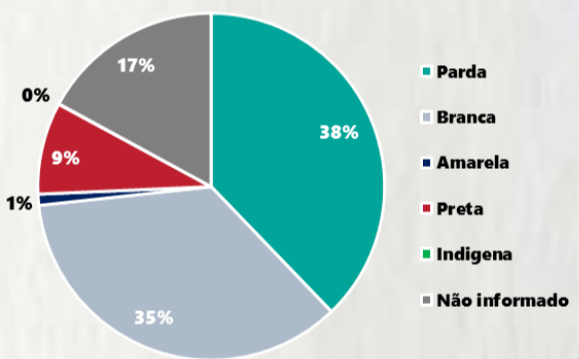

1 PERFIL EPIDEMIOLÓGICO DOS CASOS CONFIRMADOS DE COVID-19 QUE NÃO EVOLUÍRAM PARA ÓBITO, MG, 2020

POR SEXO

POR FAIXA ETÁRIA

Média de idade dos casos confirmados: 42 anos

RAÇA/COR

COMORBIDADE *

*Dados parciais, aguardando atualização dos municípios. N.I.: Não informado

Fonte: Sala de Situação/SubVS/SES-MG; E-SUS VE; SIVEP-Gripe. Dados parciais, sujeitos a alterações. Atualizado em 23/07/2020.

2 PERFIL EPIDEMIOLÓGICO DOS ÓBITOS CONFIRMADOS DE COVID-19, MG, 2020

POR FAIXA ETÁRIA

Média de idade dos óbitos confirmados*: 69 anos

76% com 60 anos ou mais

POR SEXO

RAÇA/COR

Nº DE MUNICÍPIOS COM ÓBITO

LETALIDADE

2,1%

*Os casos que evoluíram a óbito podem ter mais de uma comorbidade. Do total de óbitos confirmados, 173 não tinham comorbidade.