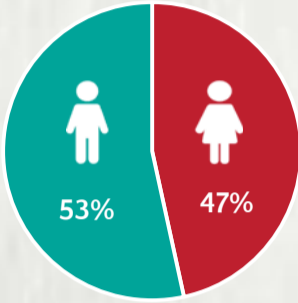

GOVERNO DIFERENTE. ESTADO EFICIENTE.

CENÁRIO EM MINAS GERAIS COVID-19 Coronavírus

TOTAL DE CASOS CONFIRMADOS

102.568

CASOS EM ACOMPANHAMENTO

24.090

CASOS RECUPERADOS

76.240

ÓBITOS CONFIRMADOS

2.238

Fonte: Painel COVID-19 MG/Sala de Situação/SubVS/SES/MG. Dados parciais, sujeitos a alterações. Atualizado em 23/07/2020.

TOTAL DE CASOS CONFIRMADOS: soma dos casos confirmados que não evoluíram para óbito e dos óbitos confirmados por COVID-19.

CASOS RECUPERADOS: casos confirmados de COVID-19 que receberam alta hospitalar e/ou cumpriram isolamento domiciliar de 10 dias e estão a 72h assintomáticos (sem a utilização de medicamentos sintomáticos) e sem intercorrências.

CASOS EM ACOMPANHAMENTO: casos confirmados de COVID-19 que não evoluíram para óbito, cuja condição clínica permanece sendo acompanhada ou aguarda atualização pelos municípios.

ÓBITOS CONFIRMADOS: óbitos confirmados para COVID-19.

Dos óbitos notificados (N=3.889), 125 encontram-se em investigação e 1526 foram descartados para COVID-19.

Nº DE CASOS CONFIRMADOS NAS ÚLTIMAS 24H

3.827

Nº DE ÓBITOS CONFIRMADOS NAS ÚLTIMAS 24H

72

Observação: o "número de casos e óbitos confirmados nas últimas 24h" pode não retratar a ocorrência de novos casos no período, mas o total de casos notificados à SES/MG nas últimas 24h.

1 PERFIL EPIDEMIOLÓGICO DOS CASOS CONFIRMADOS DE COVID-19 QUE NÃO EVOLUÍRAM PARA ÓBITO, MG, 2020

POR SEXO