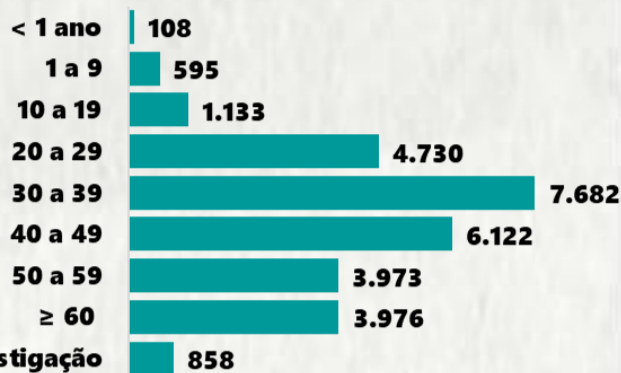

720

Dados parciais, sujeitos a alterações. Atualizado em 23/06/2020.

Total de casos confirmados: soma dos casos confirmados que não evoluíram para óbito e dos óbitos confirmados por COVID-19.

Casos recuperados: casos confirmados de COVID-19 que receberam alta hospitalar e/ou cumpriram isolamento domiciliar de 14 dias sem intercorrências.

Casos em acompanhamento: casos confirmados de COVID-19 que não evoluíram para óbito, cuja condição clínica permanece sendo acompanhada ou aguarda atualização pelos municípios.

Óbitos confirmados: óbitos confirmados para COVID-19.

Dos óbitos notificados (N=2.083), 261 encontram-se em investigação e 1.102 foram descartados para COVID-19.

### 1 PERFIL EPIDEMIOLÓGICO DOS CASOS CONFIRMADOS\* DE COVID-19, MG, 2020

POR SEXO

POR FAIXA ETÁRIA

COMORBIDADE\*\*

Sim 3.332 Não 5.914

Média de idade dos casos confirmados\*:  
**41 anos**

**80%** entre 20 e 59 anos