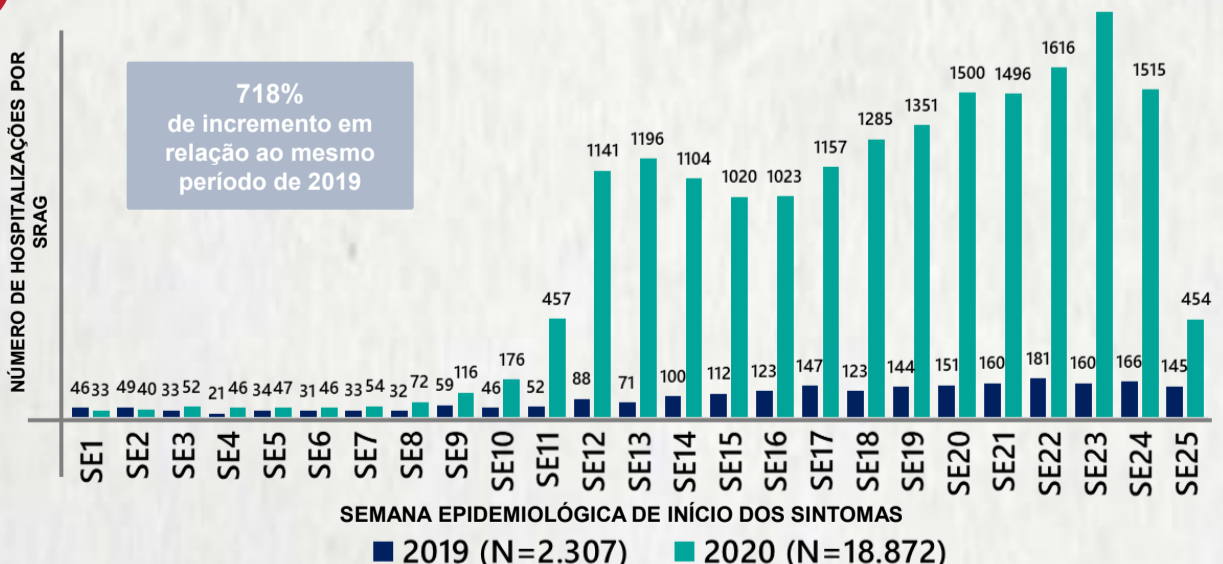

4 NÚMERO DE HOSPITALIZAÇÕES POR SÍNDROME RESPIRATÓRIA AGUDA GRAVE (SRAG) SEGUNDO SEMANA EPIDEMIOLÓGICA (SE) DE INÍCIO DE SINTOMAS, MG, 2019 E 2020

718% de incremento em relação ao mesmo período de 2019

Fonte: SIVEP-Gripe. Dados parciais, sujeitos a alterações. Atualizado em 23/06/2020.

5 DADOS LABORATORIAIS DE COVID-19, REDE PÚBLICA, MINAS GERAIS, 2020

POSITIVOS

4.868

NEGATIVOS

27.313

INCONCLUSIVOS*

389

RESULTADOS LIBERADOS

32.570

EM ANÁLISE

857

TOTAL

33.427

* Não apresentaram resultados que pode ser concluído como positivo ou negativo.

Fonte: GAL/FUNED. COES MINAS/COVID-19/SESMG. Dados parciais, sujeitos a alterações. Atualizado em 23/06/2020.