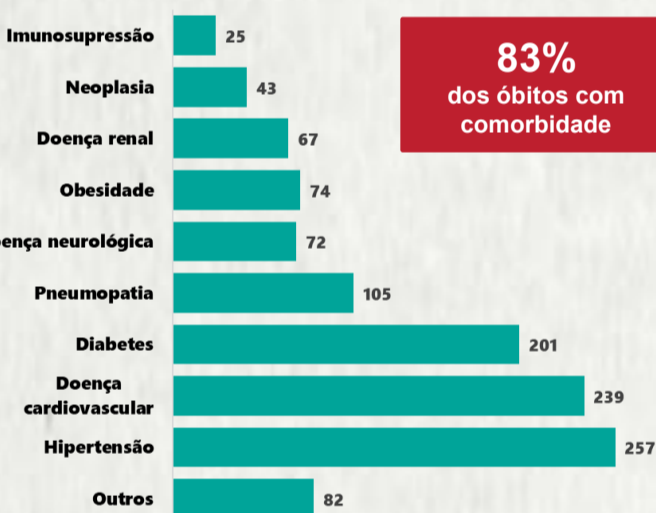

### 1 PERFIL EPIDEMIOLÓGICO DOS CASOS CONFIRMADOS\* DE COVID-19, MG, 2020

POR SEXO

POR FAIXA ETÁRIA

COMORBIDADE\*\*

Sim 3.332 Não 5.914

Média de idade dos casos confirmados\*:  
**41 anos**

**80%** entre 20 e 59 anos

### 2 PERFIL EPIDEMIOLÓGICO DOS ÓBITOS CONFIRMADOS DE COVID-19, MG, 2020

POR SEXO

POR FAIXA ETÁRIA

COMORBIDADE\*

**83%** dos óbitos com comorbidade

Média de idade dos óbitos confirmados\*:  
**68 anos**

**74%** com 60 anos ou mais

Nº DE MUNICÍPIOS COM ÓBITO

**Letalidade 2,4%**

\*Os casos que evoluíram a óbito podem ter mais de uma comorbidade. Do total de óbitos confirmados, 64 não tinham comorbidade.

Fonte: COES MINAS/COVID-19/SESMG. Dados parciais, sujeitos a alterações. Atualizado em 23/06/2020.